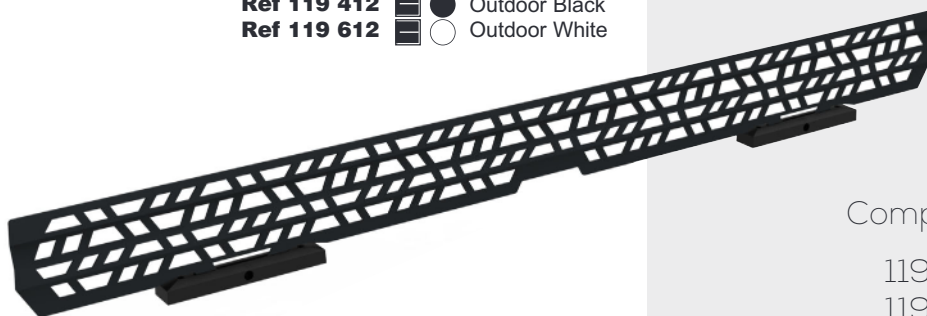

LIFESTYLE

Kit filet amovible

NOTICE DE MONTAGE - ASSEMBLY INSTRUCTION

Ref 119 412  ● Outdoor Black
Ref 119 612  ○ Outdoor White

Compatible avec table

119402
119602
119403
119603

Ref 119 462  ● Outdoor Black
Ref 119 662  ○ Outdoor White

Compatible avec table

119452
119652

7245.0 ● x1 119412
 7245.9 ○ x1 119612
 7273.0 ● x1 119462
 7273.9 ○ x1 119662

4820.0A ● x2
 4820.9A ○ x2

4775.0 x2

Dimension	Réf / Qté	Outils
Ø4	1163 x2	
Ø4x6x0.9	1256 x2	
Ø4x25	1601 x2	PZ2